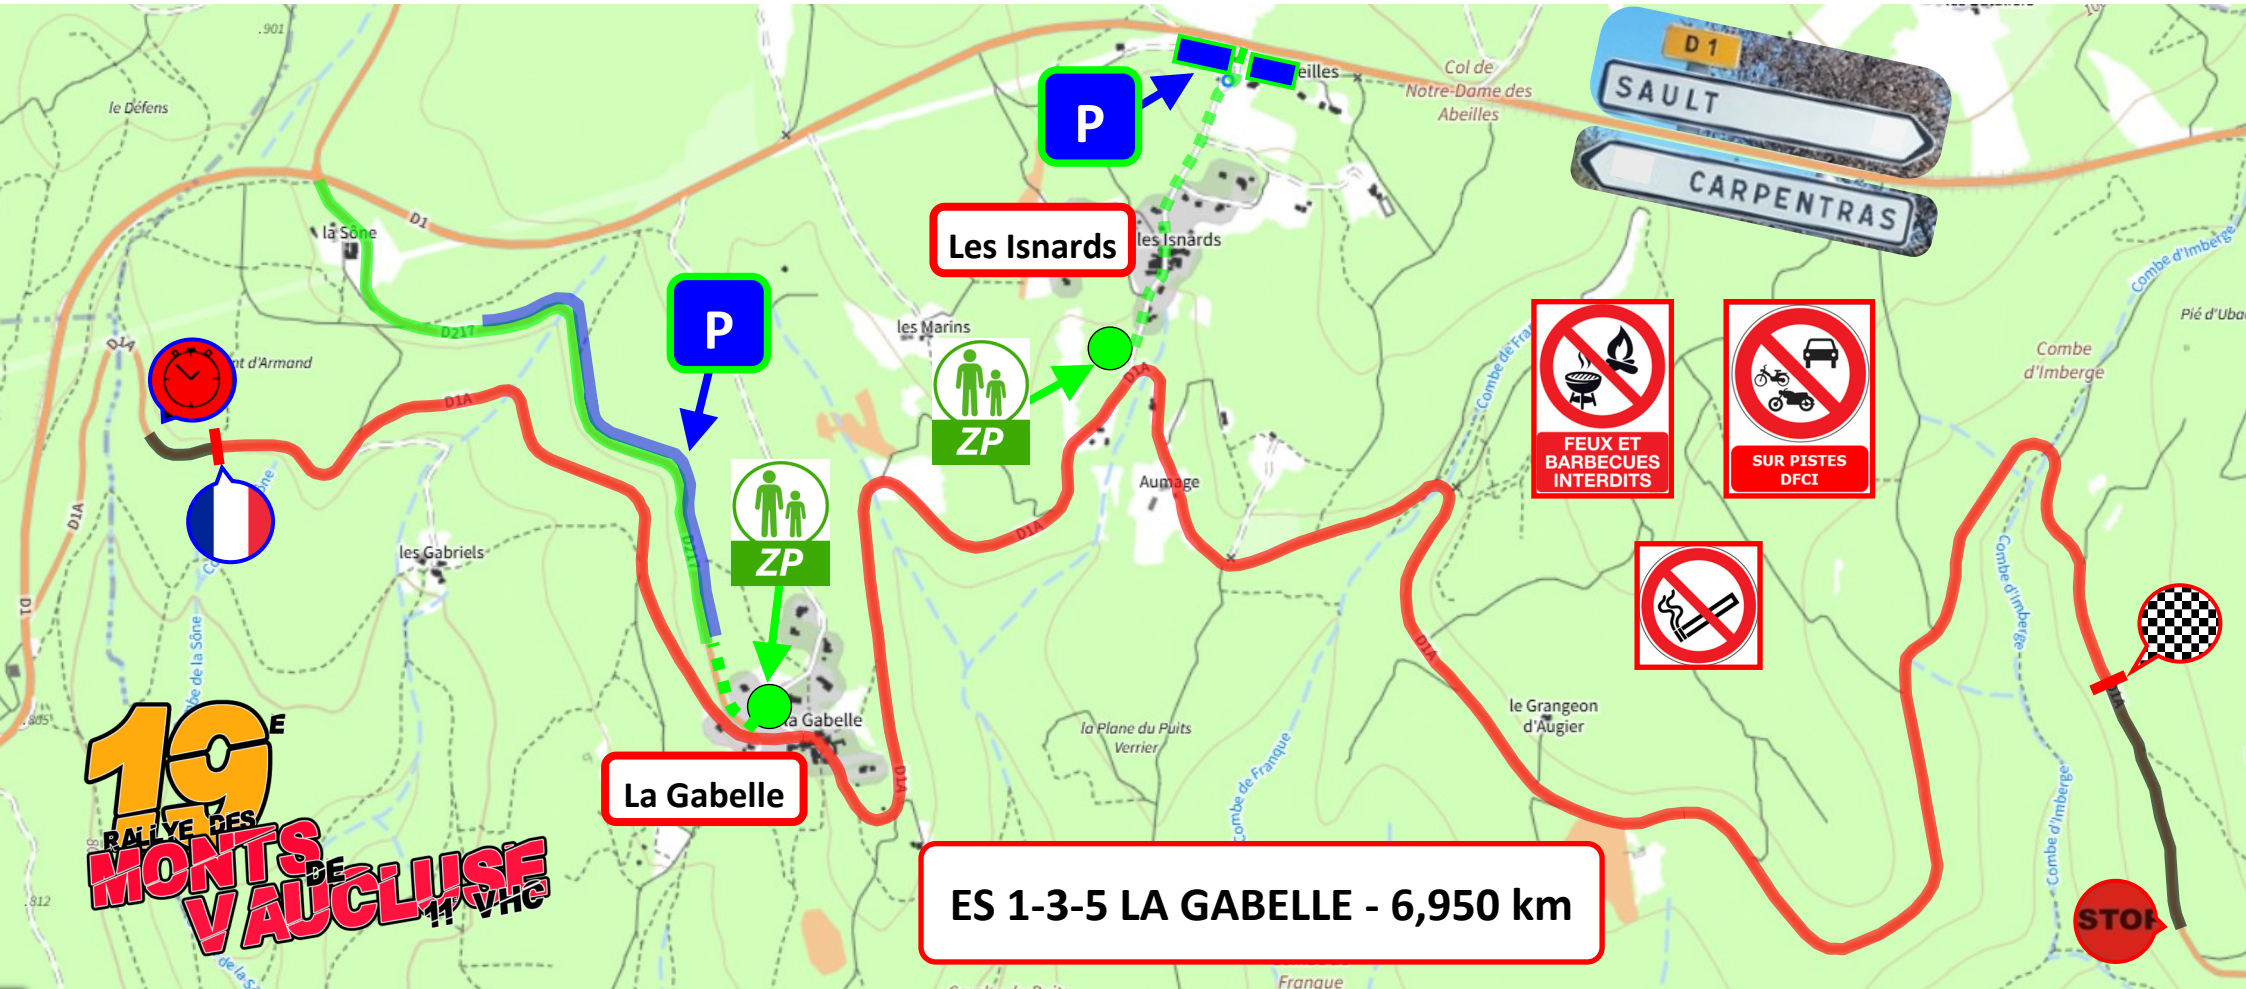

19^E RALLYE DES MONTS DE VAUCLUSE 11 VHC

La Gabelle

Les Isnards

ES 1-3-5 LA GABELLE - 6,950 km

FEUX ET BARBECUES INTERDITS

SUR PISTES DFCI

No Smoking

STOP